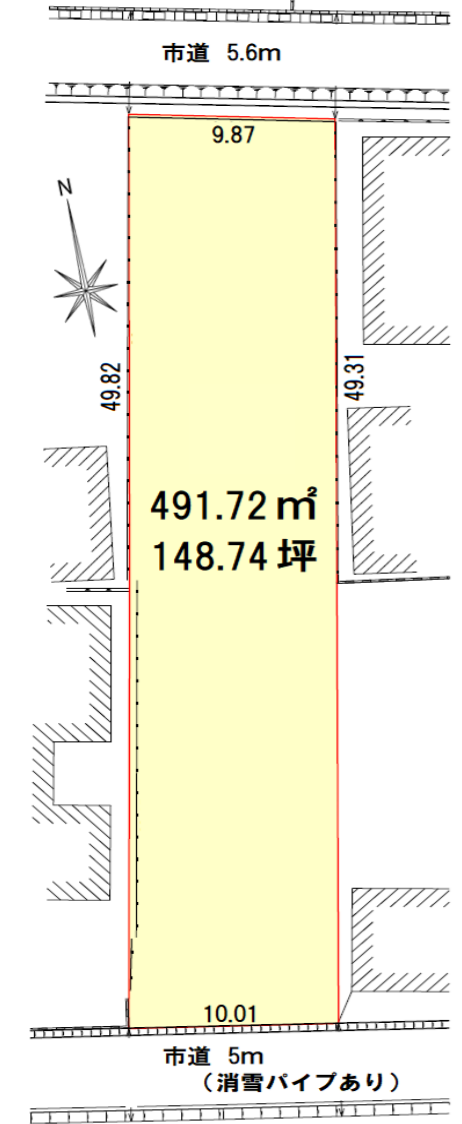

新価格 グリーンガーデン 燕市分水 下諏訪

- ①南北に面した広々148坪で 家庭菜園も可能
- ②お求めやすい価格で 坪単価39,000円
- ③下水 前面道路から引込可能
- ④前面道路に消雪パイプ完備で 冬季も安心
- ⑤“燕市移住家族支援事業”該当地域で ※最大110万円の補助金制度あり
- ⑥分水駅まで徒歩5分 電車通勤・通学に便利

2023/6/15

- ◇ 所在地 燕市下諏訪1577番1
 - ◇ 地目 宅地
 - ◇ 都市計画 非線引き
 - ◇ 用途地域 第一種住居地域
 - ◇ 建ぺい率 60%
 - ◇ 容積率 200%
 - ◇ 設備 上水道・下水道・都市ガスは前面道路から引込可能(購入者により引込)
- ◇ 学区 分水小学校 徒歩13分(約1,000m)
分水中学校 徒歩7分(約550m)
 - ◇ 交通 JR越後線「分水駅」 徒歩5分(約400m)
 - ◇ 引渡時期 即時
 - ◇ 取引態様 売主

建築条件なし
売主につき 仲介手数料なし

大幅価格改定 令和3年4月7日～

㎡	坪	坪単価	価格	改定後価格	販売状況
491.72	148.74	63,000 39,000	9,370,000	5,800,000	