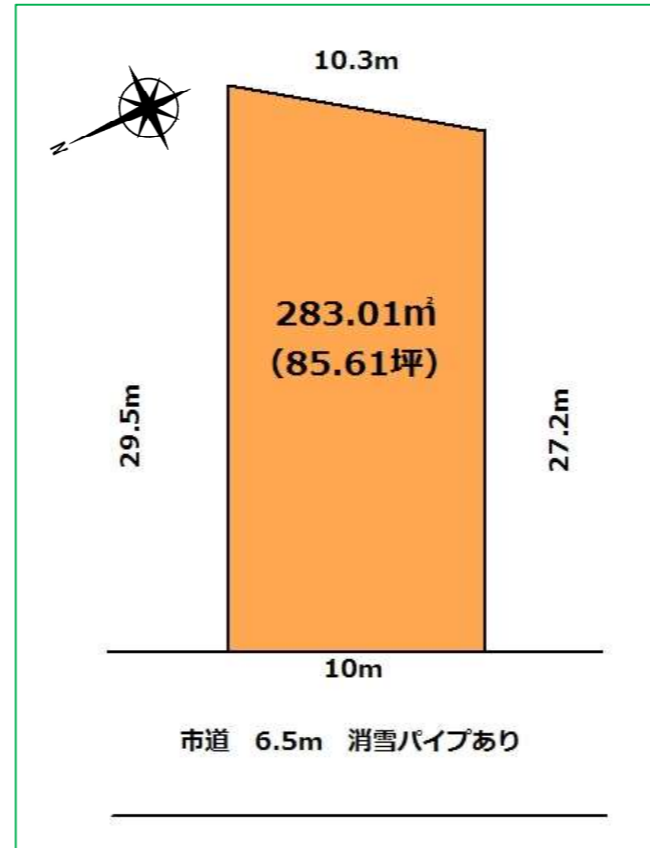

与板町与板 安永 売土地①

スーパーマルイ、コメリまで徒歩5分 生活に便利な立地！
ライフライン引込済み 道路消雪有

所在地	長岡市与板町与板字江西乙1642番6
価格	6,420,000円 坪単価7.5万円
土地面積	283.01㎡ (85.61坪)
都市計画	市街化区域
用途地域	第一種住居地域
地目	宅地
建ぺい率・容積率	60%・200%
前面道路	与板134号線 幅員6.5m
学校区	与板小学校 1,240m
	与板中学校 950m
引渡し時期	即時
取引態様	専任媒介 (手数料252,600円税別)
設備	上水道、下水道、北陸ガス引込済み
交通	バス停： 舟戸 徒歩5分
備考	都市計画道路上に本物件がある為、建物建築には都市計画法53条の許可が必要になります。(事業計画は未計画です。)

敷地図

詳細地図

広域地図

周辺施設

スーパーマルイ	400m	徒歩 5分
コメリホームセンター	450m	徒歩 6分
小坂井歯科	400m	徒歩 5分
風間医院(内科・小児科)	450m	徒歩 6分
与板保育園	600m	徒歩 7分